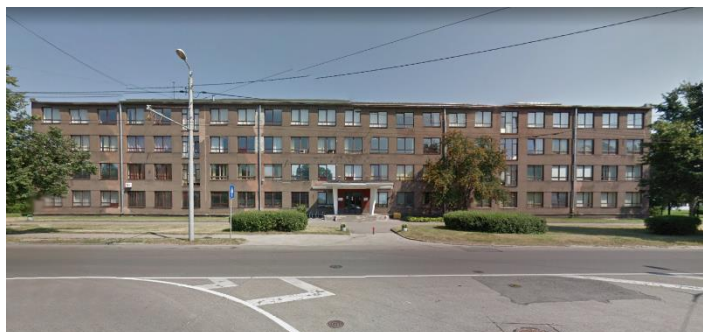

## Telpas Lauvas ielā 8, Rīgā

(01000462039002)

**Darījuma veids:** Īstermiņa / ilgtermiņa noma

Lauvas iela 8,  
Rīga, LV-1019, Latvija

**Īpašuma izmantošanas veids:** biroja, ražošanas telpas

Lat,Long: [56.94103603,24.155761](https://www.google.com/maps/place/56.94103603,24.155761)