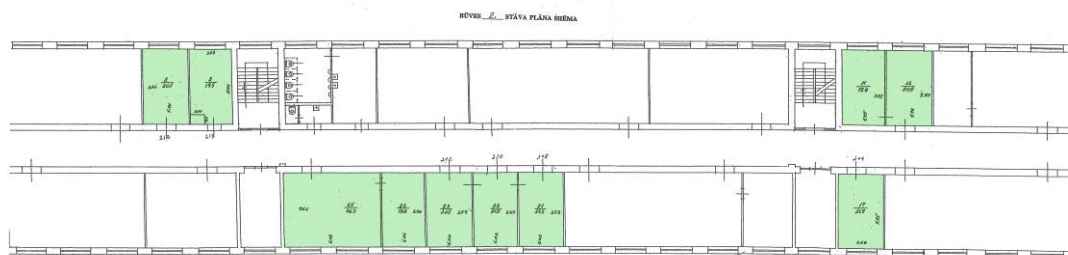

2. STĀVS

[[detalizētāk](#)]