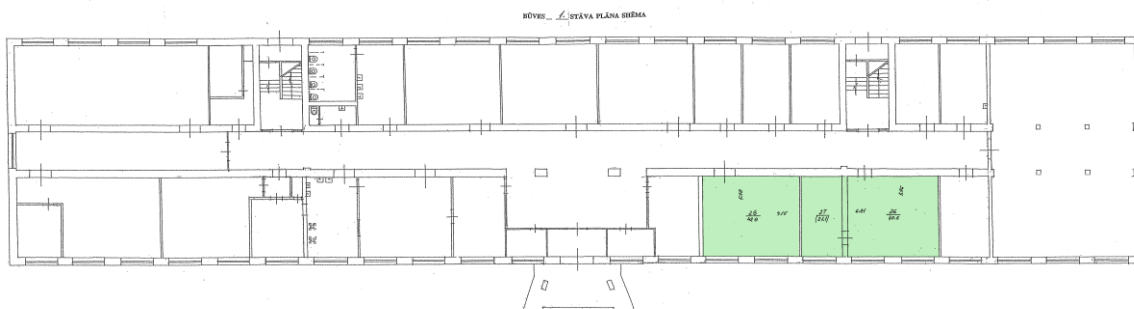

PIEEJAMO TEPLU IZVIETOJUMS ĒKĀ

1. STĀVS

[[detalizētāk](#)]